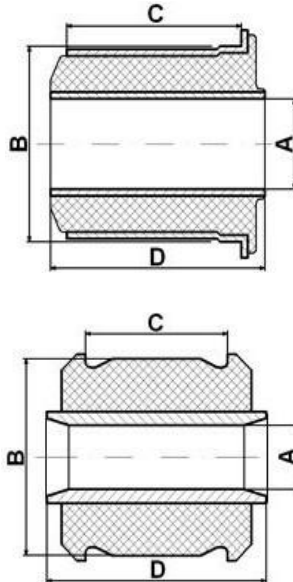

Platina Blanca

Siglas	
Interior	A
Ancho	B
Largo Buje	C
Largo Total	D

Consulta precios y stock 

CODIGO	MODELO	TIPO - AÑOS	BODY No.	ENG. No.	MEDIDAS
 <p>OEM-001</p>	HYUNDAI				
	Hyundai Coupe	Año 2000 - 2001			
	Hyundai Elantra 06	1.6L/2.0L, Año 2006 - 2011	HD	G4FC/G4GC	
	Hyundai i30	1.4L, Año 2007 - 2011	FD/CW	G4FC/D4FC	
		1.6L, Año 2007 - 2011	DC51/DC85	G4FC	
		1.6L, Año 2007 - 2011	FD/CW	D4FB/G4FC	
		1.6L, Año 2009 - Actual	DC81	G4FC	
		2.0L, Año 2007 - 2011	CW/FD	G4GC/D4EA	
	Hyundai Santa Fe 06	2.2L, Año 2005 - 2009	CM	D4EB	
		2.7L, Año 2006 - 2009	CM	G6EA	
	Hyundai Santa Fe	2.2L/2.4L, Año 2009 - 2012	CM/SH81	D4HB/G4KE	
	Hyundai Sonata	1.8L, Año 1998 - 2004	EF	G4JN/G4GB	
		2.0L, Año 2001 - 2006	EF	G4JP	
		2.4L, Año 1998 - 2004	EF	G4BS/G4JS	A 14,4
		2.5L, Año 1998 - 2001	EF	G6BV	B 66,7
	Hyundai Sonata 04	2.0L, Año 2004 - 2007	NF	D4EA/G4KA	C 36,3
		2.4L/3.3L, Año 2004 - 2007	NF	G4KC/G6DB	D 60
	Hyundai Sonata 06	2.0L, Año 2007 - 2010	NF	D4EA/G4KD	
		2.4L, Año 2007 - 2010	NF	G4KC/G4KE	
	KIA				
Kia Carens	Año 2006 - Actual	UN			
	2.0L, Año 2006 - 2012	BK/FG	G4KA/D4EA		
Kia Carnival	2.9L, Año 2005 - 2006	GB	J3		
Kia Carnival 06	3.5L, Año 2006 - 2014	WAGON LONG - 8P	G6DC lambda II		
Kia Cerato	1.6L, Año 2008 - 2013	FH22/FU41	G4FC		
	1.6L, Año 2008 - 2013	FW41/51/61	G4FC		
	2.0L, Año 2009 - 2013	FH22/FW41/61	G4KD		
Kia Morning	1.0L, Año 2011 - 2017	TA	G3LA		
Kia Optima	Año 2000 - 2005	FS			
	2.7L, Año 2005 - 2008	DD	G6EA		
Kia Sorento 09	2.2L/2.4L, Año 2009 - 2012	XM09	D4HB/G4KE		
Kia Soul	1.6L/2.0L, Año 2008 - 2014	AM	D4FB/G4FC/G4GC		